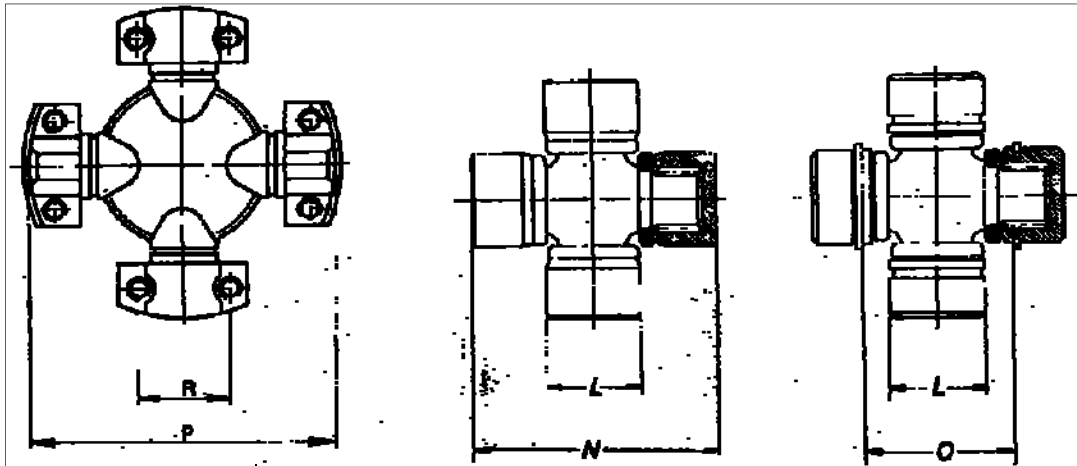

KATALOGINFORMATION

TECKENFÖRKLARINGAR TILL MÅTTABELL

L1	=	Koppdimension (2-4 st)
L2	=	Diff. koppdimension (2 st)
N1	=	Total längd med utv. låsning (2-4 st)
N2	=	Diff. total längd med utv. låsning (2 st)
O1	=	Längd med inv. låsning (2-4 st)
O2	=	Diff. längd med inv. låsning (2 st)
P1	=	Total längd med överfall (2-4 st)
P2	=	Diff. Total längd med överfall (2 st)
R1	=	Mått mellan hålen på överfall (2-4 st)
R2	=	Diff. Mått mellan hålen på överfall (2 st)
S	=	Total längd utan koppar